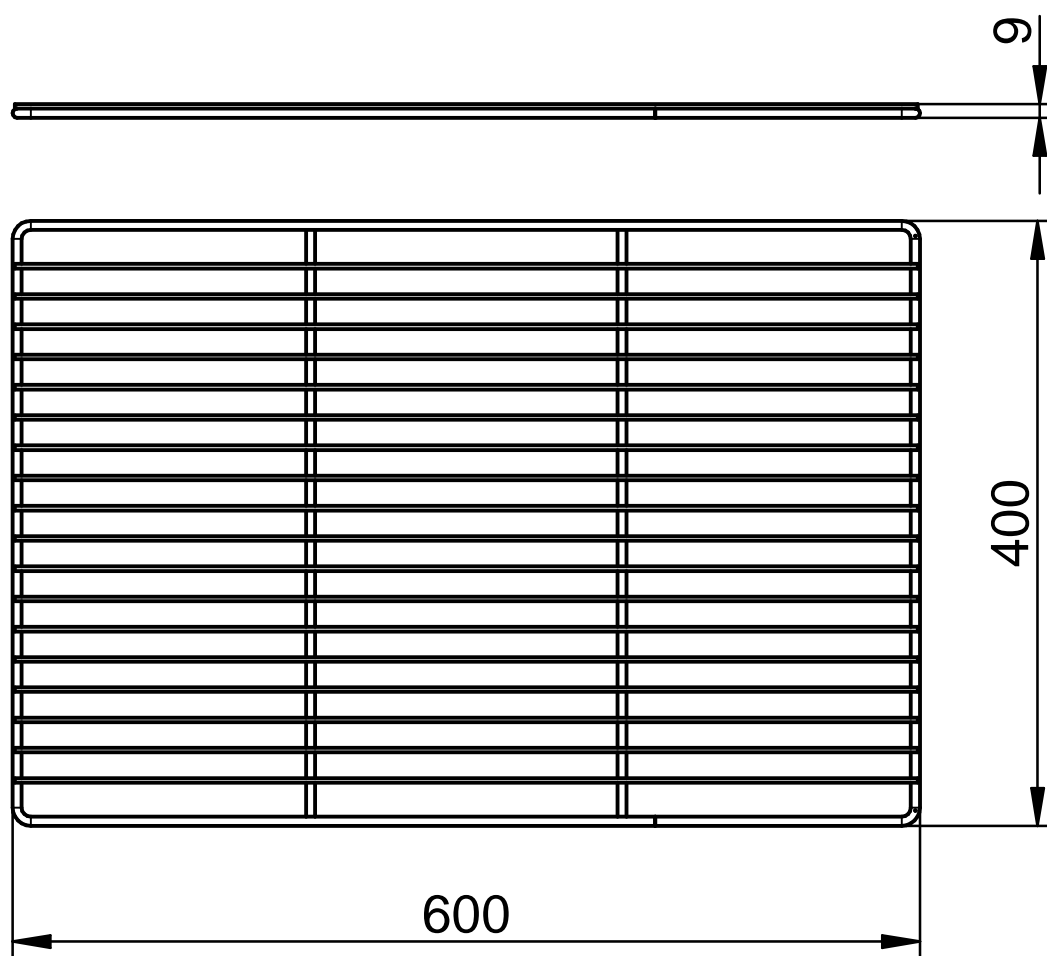

Решетка 600x400

Решетка 600x400 предназначена для размещения продуктов при приготовления различных видов блюд. Решетка 600x400 выполнена из нержавеющей стали AISI304. Устанавливается в конвекционные печи серий: КЭП-4, КЭП-6 и КЭП-10.

Код для заказа 1 шт. - 110000015292.

Наименование параметра	Величина параметра
Код изделия	15292
Допустимая распределенная нагрузка на решетку, кг, не более	4
Масса, кг, не более	1,3